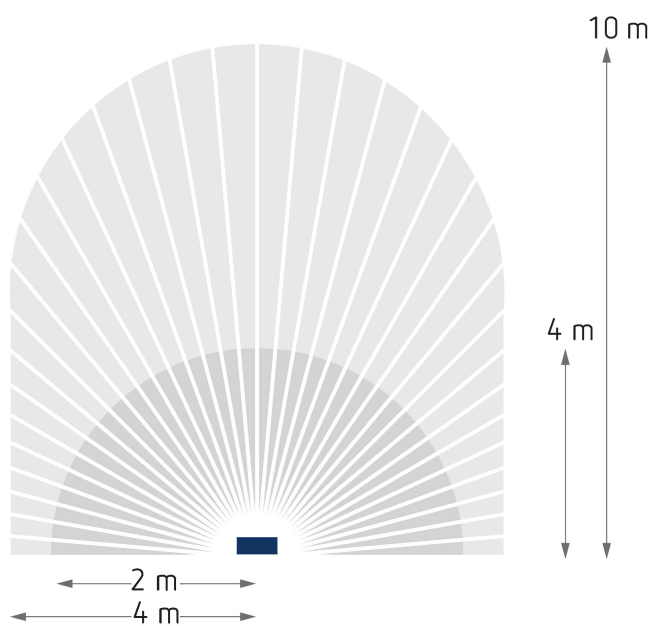

## Зона обнаружения

Высота установки (A)	Диагональ (t)	Head on to (R)
2,2 m	10 m	4 m

Возможны технические изменения и опечатки

Дополнительная информация см.: [www.theben.ru/продукт/1020901](http://www.theben.ru/продукт/1020901)