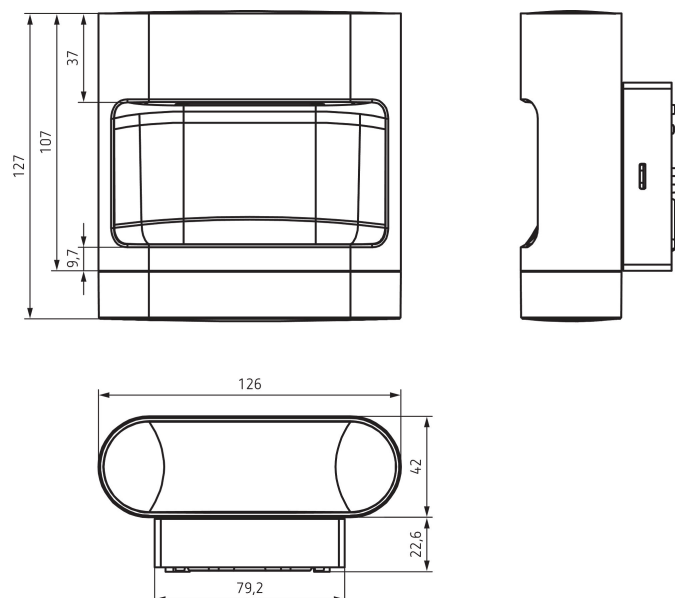

theLeda D S AL

Арт. №: 1020901

theben
energy saving comfort

Чертежи

Аксессуары

theSenda P
Арт. №: 9070910